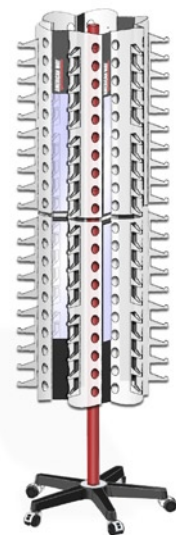

FIGREMA
Předváděcí vitrina
(Demo screen)

Regálový systém na
kosmetiku
(Shelf-system for cosmetics)

DREIM GO
Prezentační stojan na GPS
(GPS presentation stand)

WRIGLEY
Modulový systém na žvýkačky
(Chewing gums modular-system)

WRIGLEY
Modulový systém na bonbóny MINT
(MINT candies modular-system)

AMERICAN WAY
Stojan na sluneční brýle
(Sunglasses stand)

MAPEI
Zásobník na stavební hmoty
(Building materials container)