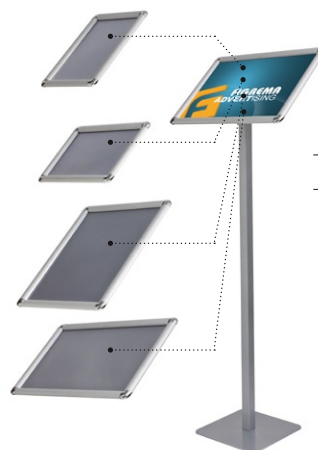

NÁZEV (ITEM)	VÝŠKA STOJANU (HEIGHT)	OBJ. Č. (ORDER NO.)
OS TN STOJAN A4	1 100 mm	11238
OS TN STOJAN A3	1 200 mm	11011

Tiskoviny nejsou součástí dodávky.
(Prints are not the part of delivery.)

OS TN STOJAN A3/A4
(OS TN STAND A3/A4)