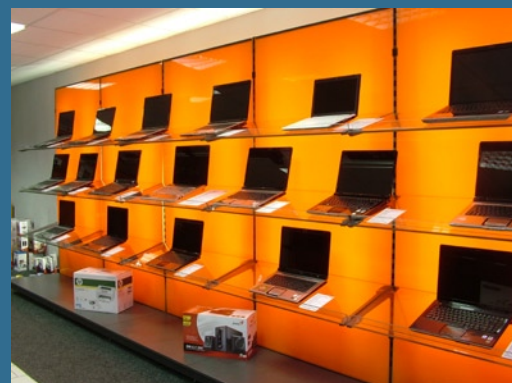

# FIGREMA®

JSME TVŮRCI  
VAŠEHO ÚSPĚCHU

REGÁLY REALIZACE PRODEJEN

Stavebnicové regály jsou univerzálním moderním řešením Vašich prodejen. Jedná se o ekonomicky výhodné samonosné regály vhodné do jakýchkoliv prostor. Jejich všestranné použití spočívá v možnosti vestavění i umístění do prostoru. Možnost prosvětlení zadní části či použití zrcadel pro zvětšení prostoru. Snadné rozšíření polic vyrobených ze skla či lamina. Široký výběr barev veškerých komponent přispůsobí regály image Vaší firmy a doplnění polepů či tisku v kombinaci se světly vytvoří z Vaší prodejny místo, kam se budou zákazníci rádi vracet.